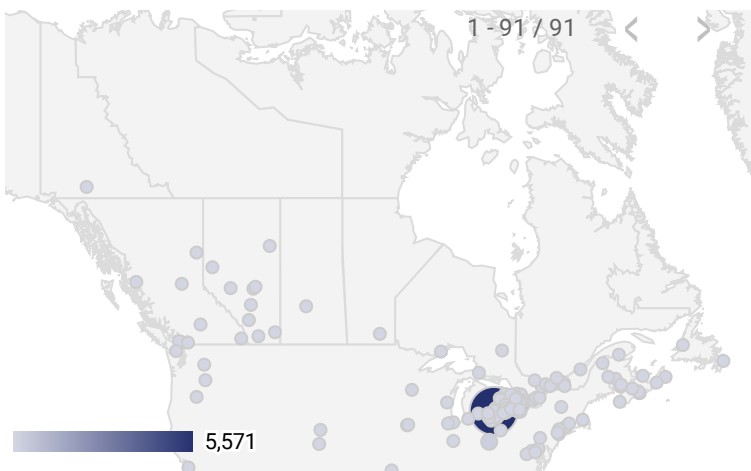

## WEBSITE TRAFFIC BY LOCATION

	City	Users	Pageviews ▾
1.	Sarnia	525	3,941
2.	Toronto	94	884
3.	(not set)	63	606
4.	Hamilton	37	240
5.	London	39	237
6.	Forest	15	232
7.	Burlington	33	158
8.	Enniskillen	12	109
9.	Chatham	5	57
10.	Brampton	12	54
11.	Wallaceburg	8	30
12.	Orillia	9	30
13.	Oakville	2	28
14.	Guelph	6	27
15.	Columbus	3	24
16.	Waterloo	5	24
17.	Fort Erie	1	24
18.	Ottawa	7	24
19.	Surrey	3	16
20.	Halifax Regional M...	2	16