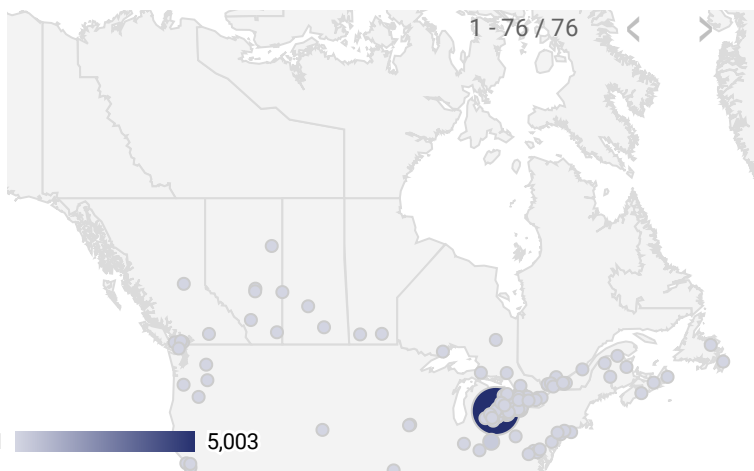

## WEBSITE TRAFFIC BY LOCATION

	City	Users	Pageviews ▾
1.	Sarnia	471	3,492
2.	Toronto	69	468
3.	(not set)	39	275
4.	Aylmer	5	149
5.	Hamilton	23	144
6.	Enniskillen	11	122
7.	London	18	119
8.	Forest	11	101
9.	Burlington	7	71
10.	Orangeville	2	69
11.	Columbus	6	65
12.	Guelph	3	43
13.	Brampton	8	41
14.	Welland	2	38
15.	Chatham	3	29
16.	Oakville	1	23
17.	Wallaceburg	6	22
18.	Vaughan	5	21
19.	Kitchener	3	20
20.	Waterloo	8	19