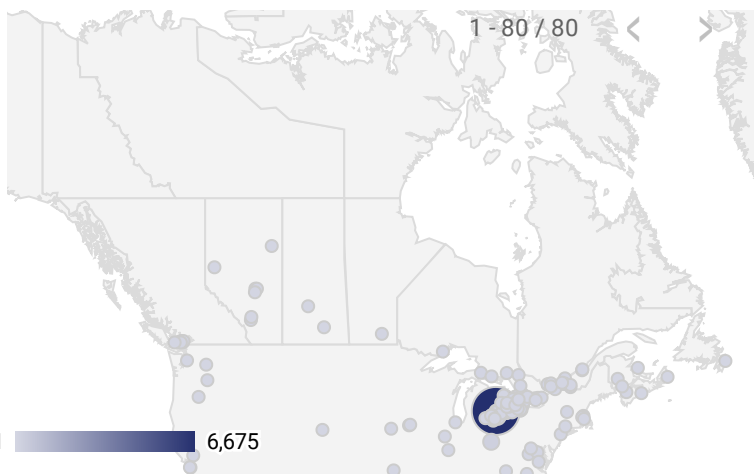

## WEBSITE TRAFFIC BY LOCATION

	City	Users	Pageviews ▾
1.	Sarnia	528	4,552
2.	(not set)	68	636
3.	Toronto	80	522
4.	Enniskillen	11	179
5.	Hamilton	17	135
6.	London	19	132
7.	Chatham	5	124
8.	Burlington	4	119
9.	Aylmer	5	89
10.	Tillsonburg	2	77
11.	Wallaceburg	10	67
12.	Kitchener	13	66
13.	Guelph	6	62
14.	Brampton	17	61
15.	Windsor	4	56
16.	Forest	7	40
17.	Winnipeg	2	31
18.	Orangeville	1	30
19.	Welland	1	21
20.	Mexico City	2	18