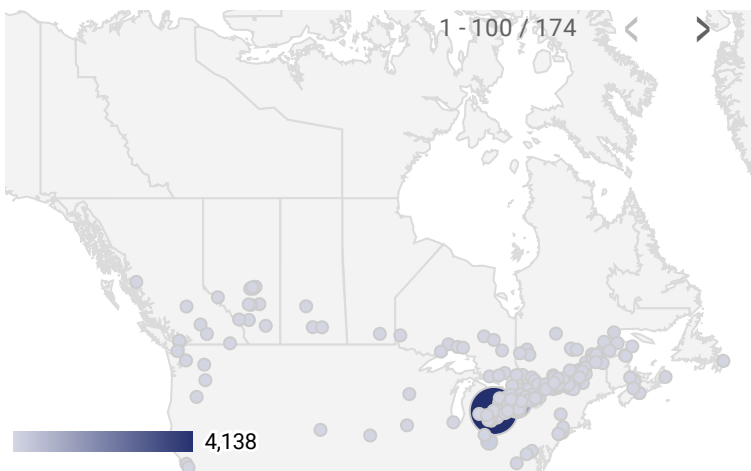

## JOB SEARCH TRAFFIC BY LOCATION

	City	Users	Pageviews ▾
1.	Sarnia	298	2,998
2.	Toronto	143	823
3.	(not set)	56	276
4.	London	23	91
5.	Montreal	12	83
6.	Enniskillen	12	58
7.	Point Edward	4	46
8.	Wallaceburg	5	45
9.	Hamilton	12	44
10.	Windsor	14	43
11.	Bonaventure	7	36
12.	Mississauga	11	35
13.	Tadoussac	11	35
14.	Petawawa	5	31
15.	Port-Cartier	8	30
16.	St. Clair	4	29
17.	Mont-Joli	9	27
18.	Burlington	2	25
19.	Arnprior	6	23
20.	Oakville	5	22