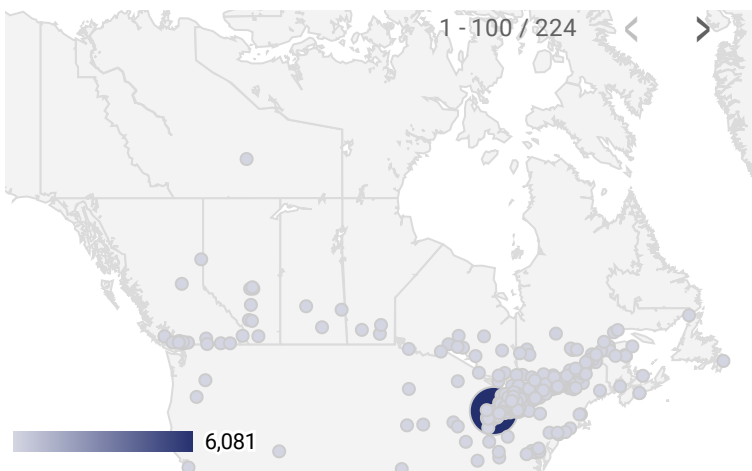

## JOB SEARCH TRAFFIC BY LOCATION

	City	Users	Pageviews ▾
1.	Sarnia	456	4,016
2.	Toronto	235	1,115
3.	(not set)	114	302
4.	London	38	169
5.	Montreal	36	149
6.	Hamilton	22	95
7.	Windsor	24	87
8.	Ottawa	13	76
9.	Mississauga	21	73
10.	Enniskillen	13	70
11.	Chibougamau	11	69
12.	Saint-Hyacinthe	14	64
13.	Chatham-Kent	12	51
14.	Nipigon	11	48
15.	Mont-Joli	14	45
16.	Niagara Falls	6	43
17.	Forest	10	39
18.	Berlin	37	37
19.	Arnprior	15	37
20.	Hearst	10	36