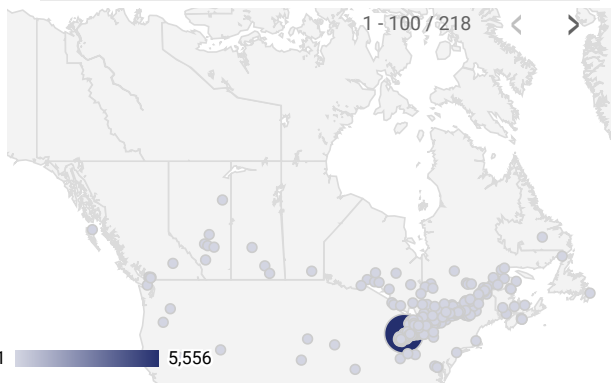

## JOB SEARCH TRAFFIC BY LOCATION

City	Users	Pageviews ▾
1. Sarnia	363	3,825
2. Toronto	174	969
3. (not set)	76	306
4. Montreal	30	196
5. London	20	124
6. Oakville	11	99
7. Windsor	27	96
8. Hamilton	20	94
9. Saint John	1	60
10. Enniskillen	14	57
11. Forest	7	56
12. Mont-Joli	9	39
13. Trois-Rivieres	9	37
14. Ingersoll	1	37
15. Tadoussac	11	36
16. Saint-Felicien	8	36
17. Ottawa	6	35
18. Chatham-Kent	6	34
19. Chibougamau	8	32
20. Haliburton	8	31